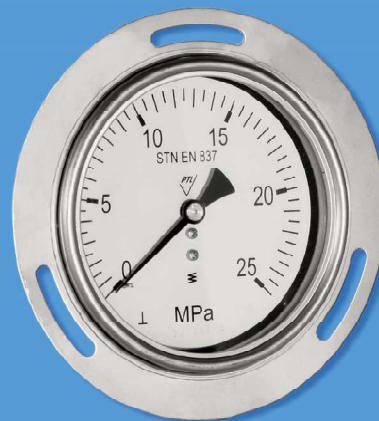

Štandardné tlakomery s oceľovou pružnou rúrkou so zadným prípojom

Typ :

**03342 /ø100mm/
03343 /ø160mm/**

Vyrábané rozsahy

Rozsah	Kód rozsahu	03342	03343	R717
0-60kPa	01	X	X	
0-100kPa	02	X	X	
0-160kPa	03	X	X	
0-250kPa	04	X	X	
0-400kPa	05	X	X	
0-600kPa	06	X	X	
0-1MPa	07	X	X	
0-1,6MPa	08	X	X	
0-2,5MPa	09	X	X	
0-4MPa	10	X	X	
0-6MPa	11	X	X	
0-10MPa	12	X	X	
0-16MPa	13	X	X	
0-25MPa	14	X	X	
0-40MPa	15	X	X	
0-60MPa	16	X	X	
0-100MPa	17	X	X	
0-160MPa	18	X	X	
-100-0kPa	20	X	X	
-100-0-60kPa	21	X	X	
-100-0-150kPa	22	X	X	
-100-0-300kPa	23	X	X	
-100-0-500kPa	24	X	X	
-100-0-900kPa	25	X	X	
-0,1-0-1,5MPa	26	X	X	X
-0,1-0-2,4MPa	27	X	X	X